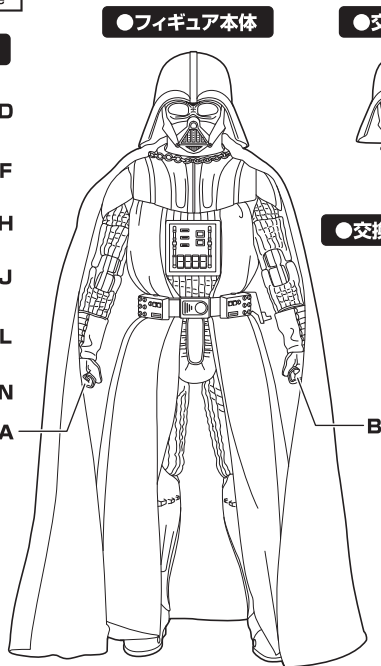

G

H

I

J

K

L

M

N

ディスプレイサポートには別売りの魂STAGEを!→

https://tamashiiweb.com/special/t_stage/

●交換用頭部

破損に注意！
WARNING: DELICATE

※ マントが干渉するので、鎖を胸アーマーの上で押さえないから、頭部を取り付けてください。

●交換用胸パーツ

※ マントを動かし過ぎると中のワイヤーが破損するおそれがあります。
 ※ 手加工のため、縫製などにバラツキがあります。
 ※ 長時間接し続けると、色がるおそれがあります。