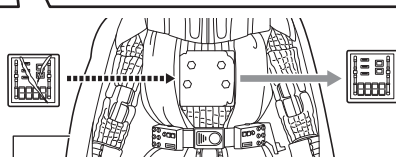

ディスプレイサポートには別売りの魂STAGEを!→

https://tamashiiweb.com/special/t_stage/

●交換用頭部

破損に注意！
WARNING: DELICATE

※ マントが干渉するので、鎖を胸アーマーの上で押さえないから、頭部を取り付けてください。

●交換用胸パーツ

※ マントを動かし過ぎると中のワイヤーが破損するおそれがあります。
 ※ 手加工のため、縫製などにバラツキがあります。
 ※ 長時間接し続けると、色がるおそれがあります。

●ライトセーバー柄

●ライトセーバー柄 (携行)

●セーバー刃

●セーバー刃 (ワイド)

向きに注意！
NOTE THE DIRECTION

破損に注意！
WARNING: DELICATE

取付形状を合わせる
MATCH MOUNTING SHAPE

C