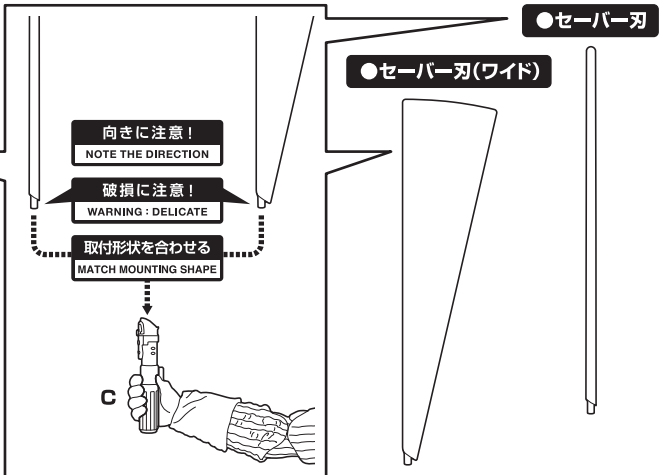

ディスプレイサポートには別売りの魂STAGEを!→

https://tamashiiweb.com/special/t_stage/

●交換用頭部

破損に注意！
WARNING: DELICATE

※ マントが干渉するので、鎖を胸アーマーの上で押さえないから、頭部を取り付けてください。

●交換用胸パーツ

※ マントを動かし過ぎると中のワイヤーが破損するおそれがあります。
 ※ 手加工のため、縫製などにバラツキがあります。
 ※ 長時間接し続けると、色がるおそれがあります。

●ライトセーバー柄

●ライトセーバー柄 (携行)

●セーバー刃

●セーバー刃 (ワイド)

向きに注意！
NOTE THE DIRECTION

破損に注意！
WARNING: DELICATE

取付形状を合わせる
MATCH MOUNTING SHAPE

C