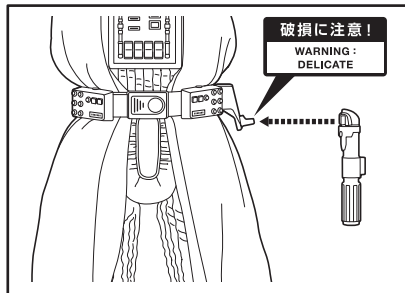

ディスプレイサポートには別売りの魂STAGEを!→

https://tamashiiweb.com/special/t_stage/

●交換用頭部

破損に注意！
WARNING: DELICATE

※ マントが干渉するので、鎖を胸アーマーの上で押さえないから、頭部を取り付けてください。

●交換用胸パーツ

※ マントを動かし過ぎると中のワイヤーが破損するおそれがあります。
 ※ 手加工のため、縫製などにバラツキがあります。
 ※ 長時間接し続けると、色がるおそれがあります。

●ライトセーバー柄

●ライトセーバー柄 (携行)

●セーバー刃

●セーバー刃 (ワイド)

向きに注意！
NOTE THE DIRECTION

破損に注意！
WARNING: DELICATE

取付形状を合わせる
MATCH MOUNTING SHAPE

C