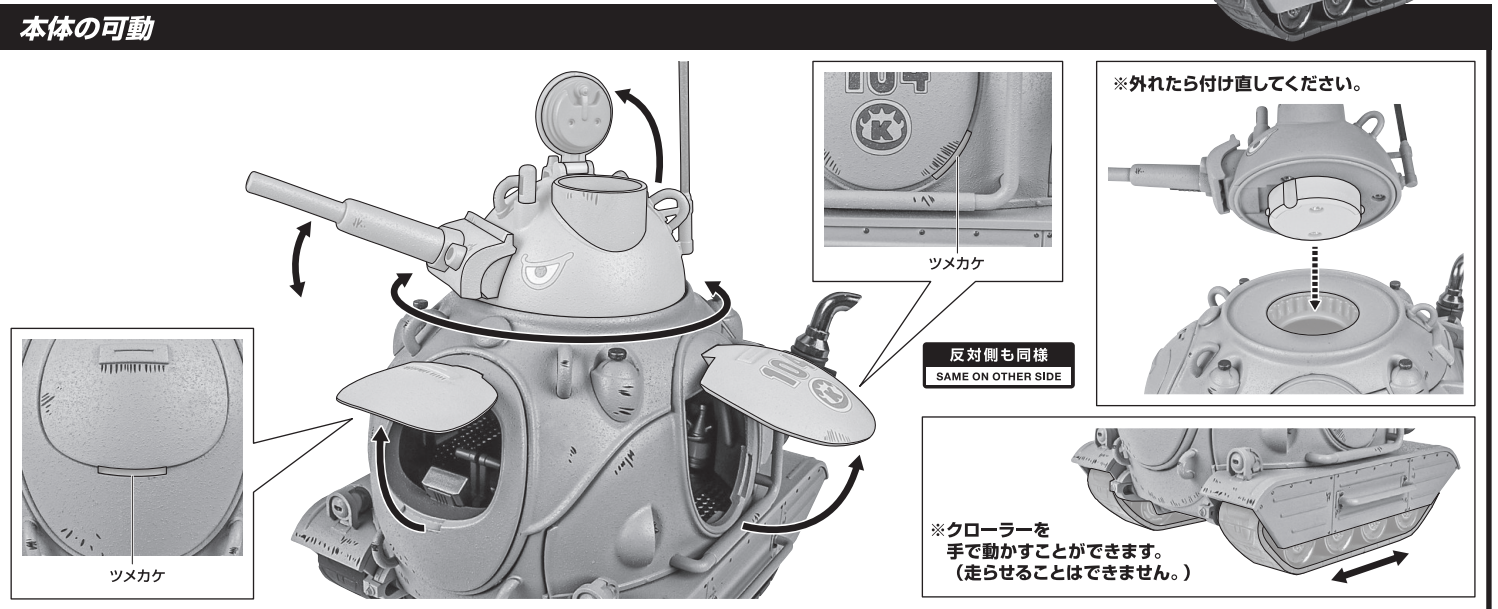

注意 お買い上げのお客様へ 必ずお読みください。

- ●本商品の対象年齢は15才以上です。対象年齢未満のお子様には絶対に与えないでください。
- ●小さな部品があります。お子様の手の届かないところに保管してください。窒息などの危険があります。
- ●尖った部分や鋭い部分、危険な隙間がありますので、取扱や保管場所に注意してください。思わぬケガをする恐れがあります。

《使用上の注意》

- ●本商品は精密に作られています。無理な力を加えたり、落としたりすると破損する恐れがあります。
- ●本商品を樹脂製のソファやシート、タイルなどの上に置かないでください。長時間接触していると色が移る場合があります。

ディスプレイサポートには別売りの魂STAGEを!⇒

<https://tamashiiweb.com/special/t_stage/>

セット内容

■ 取扱説明書(本書).....	1枚	■ シール(予備つき).....	1シート	■ ラオフィギュア.....	1個
■ サンドランド国王軍戦車隊104号車 本体.....	1体	■ 台座.....	1個	■ フィギュアスタンド(大).....	1個
■ 砲塔.....	1個	■ ベルゼブブフィギュア.....	1個	■ フィギュアスタンド(小).....	2個
■ 旗.....	1個	■ シーフフィギュア.....	1個	■ ミニポスター.....	1枚

矢印一覧 / Arrow List

- ←■■■■ 取り付けます。 Attachable
- ← 取り外します。 Removable
- ← 可動します。 Movable

注意
CAUTION

※本商品は全体に彩色を施しております。組み立て～操作の際に色が移ったりキズがつくおそれがありますので取扱には十分注意してください。
※ All parts of this product have been painted. Please take thorough care when handling the product as there is a risk of scratching the product when assembling and operating it.

■ 取扱説明書の画像と商品とは、多少異なりますのでご了承ください。

本体の組み立て方

本体の可動