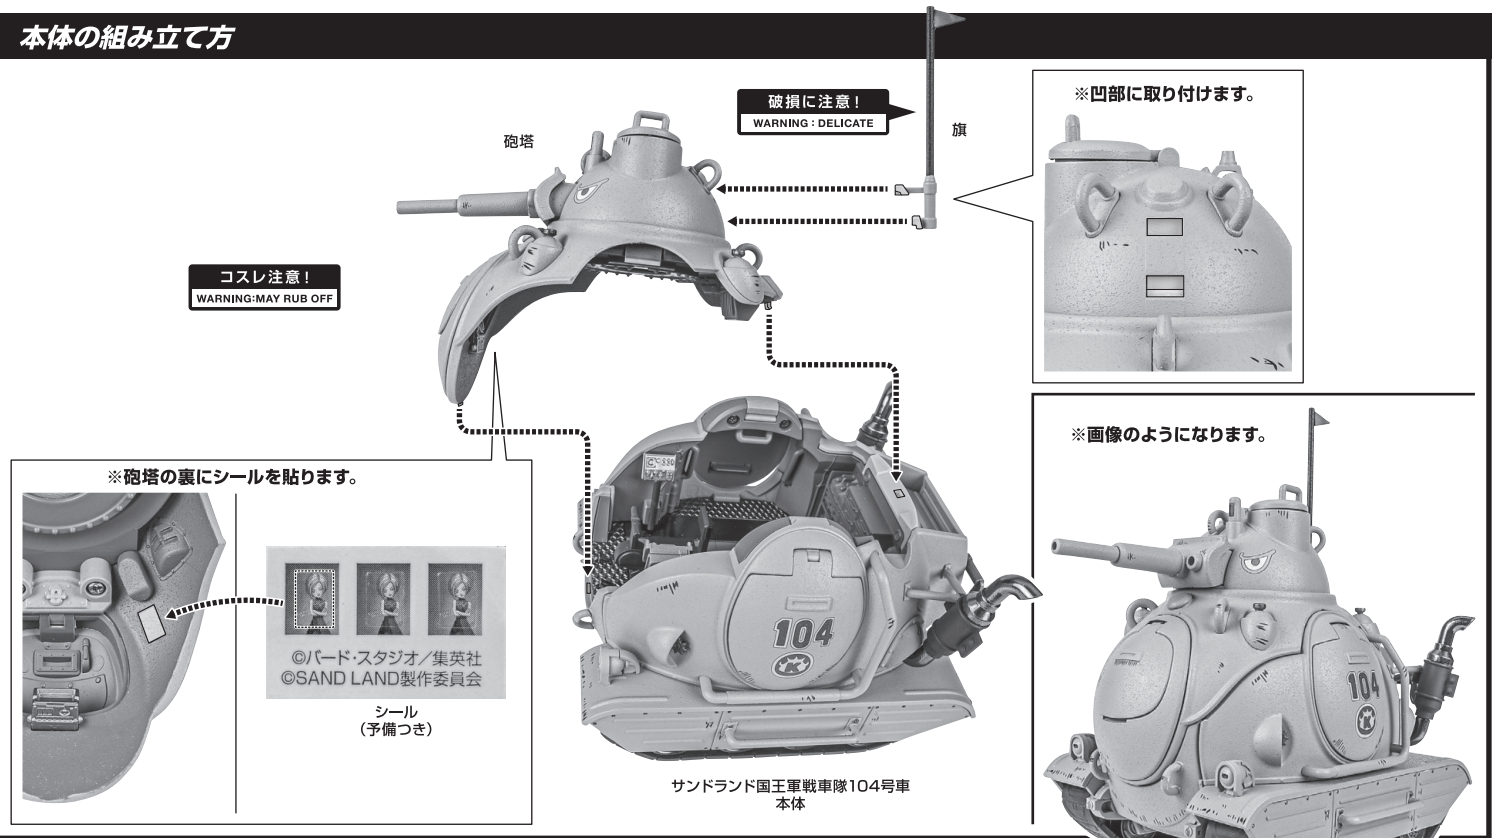

ディスプレイサポートには別売りの魂STAGEを!⇒

[https://tamashiiweb.com/special/t\\_stage/](https://tamashiiweb.com/special/t_stage/)

**セット内容**

■ 取扱説明書(本書).....	1枚	■ シール(予備つき).....	1シート	■ ラオフィギュア.....	1個
■ サンドランド国王軍戦車隊104号車 本体.....	1体	■ 台座.....	1個	■ フィギュアスタンド(大).....	1個
■ 砲塔.....	1個	■ ベルゼブブフィギュア.....	1個	■ フィギュアスタンド(小).....	2個
■ 旗.....	1個	■ シーフフィギュア.....	1個	■ ミニポスター.....	1枚

**矢印一覧 / Arrow List**

- ←■■■■ 取り付けます。 Attachable
- ← 取り外します。 Removable
- ← 可動します。 Movable

**注意**  
CAUTION

※本商品は全体に彩色を施しております。組み立て～操作の際に色が移ったりキズがつくおそれがありますので取扱には十分注意してください。  
※ All parts of this product have been painted. Please take thorough care when handling the product as there is a risk of scratching the product when assembling and operating it.

■ 取扱説明書の画像と商品とは、多少異なりますのでご了承ください。

**本体の組み立て方**

**本体の可動**