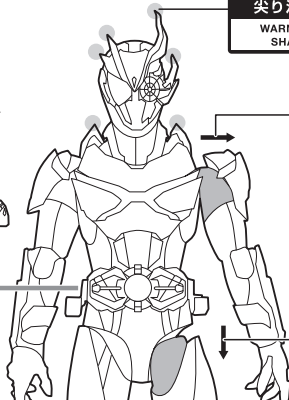

△ 注意 お買い上げのお客様へ 必ずお読みください。

- ●本商品の対象年齢は15才以上です。対象年齢未満のお子様には絶対に与えないでください。
- ●小さな部品がありますので、小さなお様が誤って飲み込まないように注意してください。窒息などの危険があります。
- ●尖った部分や鋭い部分がありますので、取扱や保管場所に注意してください。思わぬケガをするおそれがあります。

〈使用上の注意〉

- ●本商品は精密に作られています。無理な力を加えたり、落としたりすると破損するおそれがあります。
- ●本商品を樹脂製のソファアヤシート、タイルなどの上に置かないでください。長時間接触していると色が移る場合があります。

セット内容

※画像と商品とは多少異なりますのでご了承ください。

- ●本体……………1体
- ●交換用手首……………10個

■本体手首

■交換用手首

(本体手首とつけかえることができます。)

※武器などを長時間持たせたままにしたり、こすったりすると彩色が移るおそれがあります。

矢印一覧 Arrow List

← 取り外します。 Removable   ← 可動します。 Movable

ディスプレイサポートには
別売りの魂STAGEを!⇒

<https://tamashiiweb.com/special/t_stage/>

注意

組立・可動時の彩色はがれに注意してください。

尖り注意!

WARNING:
SHARP

プログライズキーを
脱着できます。

肩・股関節を引き出して
可動域を拡大できます。

武器の持たせ方

別売りのS.H.Figuarts
仮面ライダーバルカン
シューティングウルフ付属の
アタッシュカリバーを
持たせることができます。