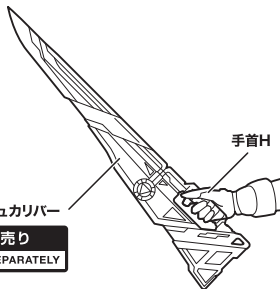

アタッシュカリバー

別売り

SOLD SEPARATELY