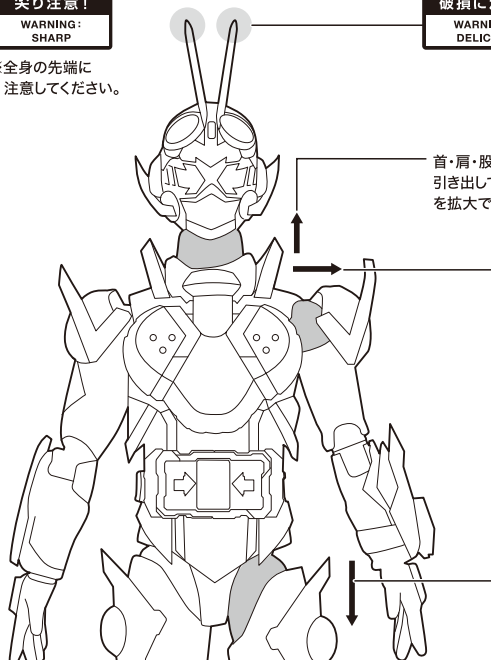

### ■本体手首

### ■交換用手首

(本体手首とつけかえることができます。)

※武器などを長時間持たせたままにしたり、こすったりすると彩色が移るおそれがあります。

ディスプレイサポートには別売りの魂STAGEを!⇒

[https://tamashiweb.com/special/t\\_stage/](https://tamashiweb.com/special/t_stage/)

尖り注意!

WARNING:  
SHARP

※全身の先端に注意してください。

破損に注意!

WARNING:  
DELICATE

首・肩・股関節を引き出して可動域を拡大できます。