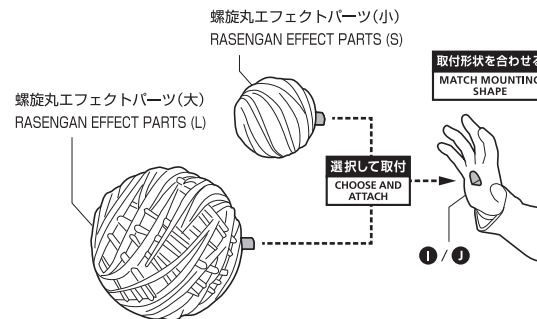

※ 画像と商品は多少異なりますのでご了承ください。
/ PRODUCT MAY DIFFER FROM ILLUSTRATION.

ディスプレイサポートには別売りの魂STAGEを!⇒

https://tamashiweb.com/special/t_stage/

矢印一覧 / ARROW LIST

←→ 取り付けます / ATTACHABLE

← 取り外します / REMOVABLE

← 可動します / MOVABLE

交換用顔パーツの取り付け方 / FACE ASSEMBLY

交換用顔パーツ / INTERCHANGEABLE FACE PARTS

コスレ注意!
WARNING:
MAY RUB OFF

手首パーツ / HAND PARTS

本体手首パーツ
HAND PARTS
ON THE BODY

交換用手首パーツ(本体手首とつけかえることができます。)/ INTERCHANGEABLE HAND PARTS

※ パーツを持たせたままにすると色がるおそれがあります。
※ COLOR MAY MIGRATE IF PARTS ARE LEFT IN PLACE FOR A LONG TIME.

付属パーツの取り付け方
OPTIONAL PARTS ASSEMBLY

クナイ / KUNAI

コスレ注意!
WARNING:
MAY RUB OFF

螺旋丸エフェクトパーツ(小)
RASENGAN EFFECT PARTS (S)

螺旋丸エフェクトパーツ(大)
RASENGAN EFFECT PARTS (L)

取付形状を合わせる
MATCH MOUNTING
SHAPE

選択して取付
CHOOSE AND
ATTACH