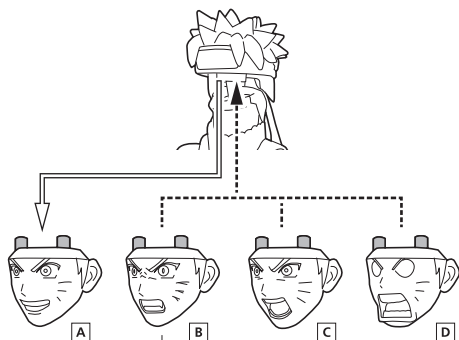

セット内容

- フィギュア本体 1 体
- 交換用顔パーツ 3 個
- 交換用手首パーツ 8 個
- クナイ 1 個
- 螺旋丸エフェクトパーツ(大/小) 各 1 個
- 取扱説明書(本書) 1 枚

SET CONTENTS

- FIGURE 1
- INTERCHANGEABLE FACE PARTS 3
- INTERCHANGEABLE HAND PARTS 8
- KUNAI 1
- RASENGAN EFFECT PARTS (L/S) 1 EACH
- INSTRUCTION MANUAL (THIS PAPER) 1

※ 画像と商品は多少異なりますのでご了承ください。
/ PRODUCT MAY DIFFER FROM ILLUSTRATION.

ディスプレイサポートには別売りの魂STAGEを!⇒

https://tamashiweb.com/special/t_stage/

矢印一覧 / ARROW LIST

←→ 取り付けます / ATTACHABLE

← 取り外します / REMOVABLE

← 可動します / MOVABLE

交換用顔パーツの取り付け方 / FACE ASSEMBLY

交換用顔パーツ / INTERCHANGEABLE FACE PARTS

コスレ注意!
WARNING:
MAY RUB OFF

手首パーツ / HAND PARTS

本体手首パーツ
HAND PARTS
ON THE BODY

交換用手首パーツ(本体手首とつけかえることができます。)/ INTERCHANGEABLE HAND PARTS

※ パーツを持たせたままにすると色がるおそれがあります。
※ COLOR MAY MIGRATE IF PARTS ARE LEFT IN PLACE FOR A LONG TIME.

付属パーツの取り付け方
OPTIONAL PARTS ASSEMBLY

クナイ / KUNAI

コスレ注意!
WARNING:
MAY RUB OFF

螺旋丸エフェクトパーツ(小)
RASENGAN EFFECT PARTS (S)

螺旋丸エフェクトパーツ(大)
RASENGAN EFFECT PARTS (L)

取付形状を合わせる
MATCH MOUNTING
SHAPE

選択して取付
CHOOSE AND
ATTACH